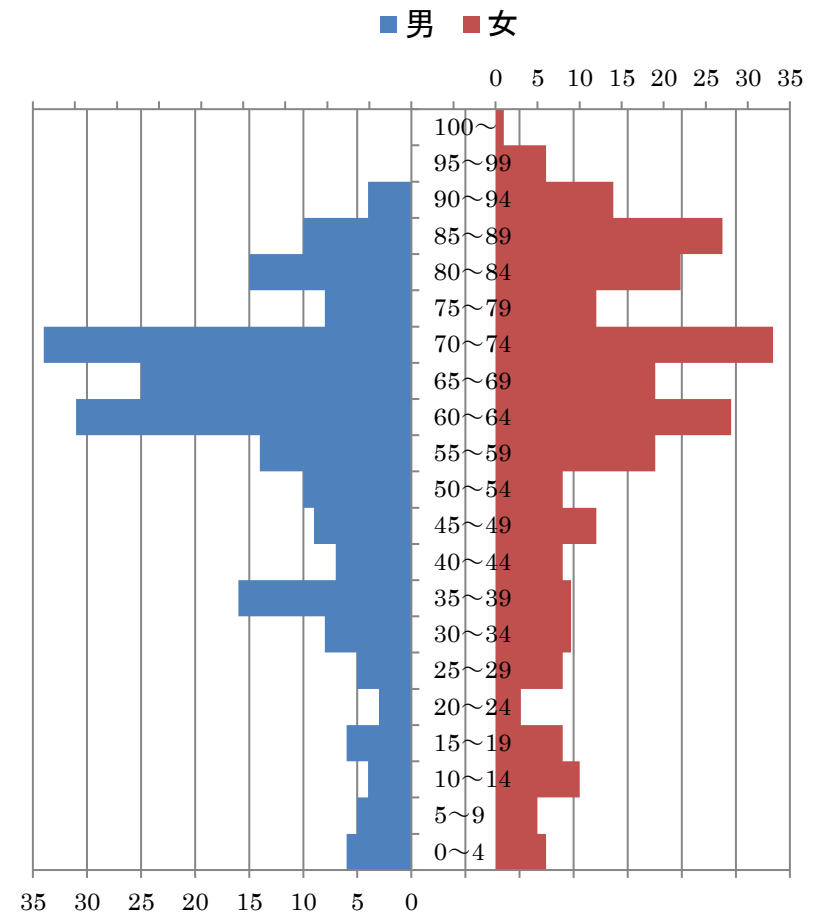

居組地区年代別人口

令和4年1月1日

区分	人口		65歳以上人口		高齢化率	
	3	2	3	2	3	2
向町	121	121	56	55	46.3%	45.5%
中島町	29	30	15	15	51.7%	50.0%
川町	34	44	19	19	55.9%	43.2%
本町	59	60	25	24	42.4%	40.0%
仲町	36	36	12	11	33.3%	30.6%
浜町	58	59	28	28	48.3%	47.5%
往還町	70	72	35	36	50.0%	50.0%
寺町	80	79	40	39	50.0%	49.4%
区全体	487	501	230	227	47.2%	45.3%