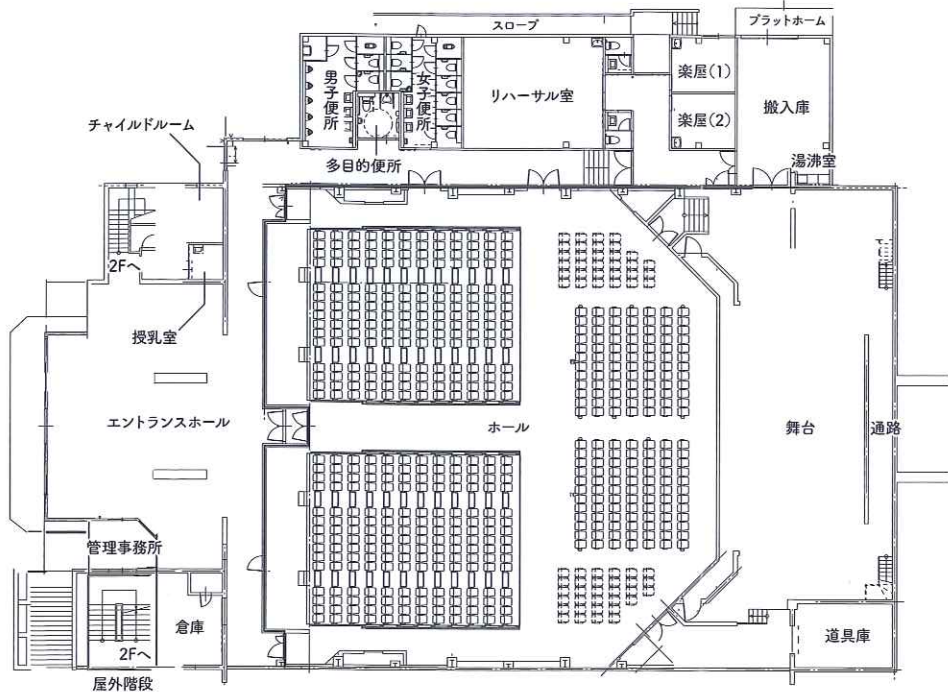

施設概要

- 【施設の名称】 新温泉町文化体育館 夢ホール
- 【所在地】 兵庫県美方郡新温泉町湯990番地の8
- 【敷地面積】 3,773.16㎡
- 【延べ床面積】 1,948.24㎡
- 【主な施設】
 - ホール/600.68㎡
 - 舞台/266.82㎡
 - リハーサル室/45.00㎡
 - 楽屋/10.50㎡×2部屋
 - チャイルドルーム・授乳室/18.36㎡
- 【収容人員】 600人
(稼働椅子席528席、移動席62席、車いす席10席)

アクセス

周辺マップ

利用時間・休館日

開館時間 / 9:00~22:00 受付時間 / 8:30~17:00

休館日 / ①毎週月曜日 ②祝祭日
③年末年始(12月29日から翌年1月3日まで)
④教育委員会が必要と認めた日

新温泉町文化体育館 〒669-6892
兵庫県美方郡新温泉町湯990番地の8
夢ホール TEL.0796-92-1870 FAX.0796-92-2392

新温泉町文化体育館
夢ホール

ホール

ここでしか体感できない
 特別な「夢」に出会える場所に
 1994年の開館以来
 多くの方にご利用いただいている夢ホール
 芸術文化とのふれあい&交流の場として
 2021年4月にリニューアルオープンしました
 みなさまのご利用をお待ちしております

平面図

幕仕様

観覧席収納

各種コンサートはもちろん、
 演劇、講演会、集会など多彩
 な文化活動に利用できます。

リハーサル室

チャイルドルーム・授乳室

楽屋