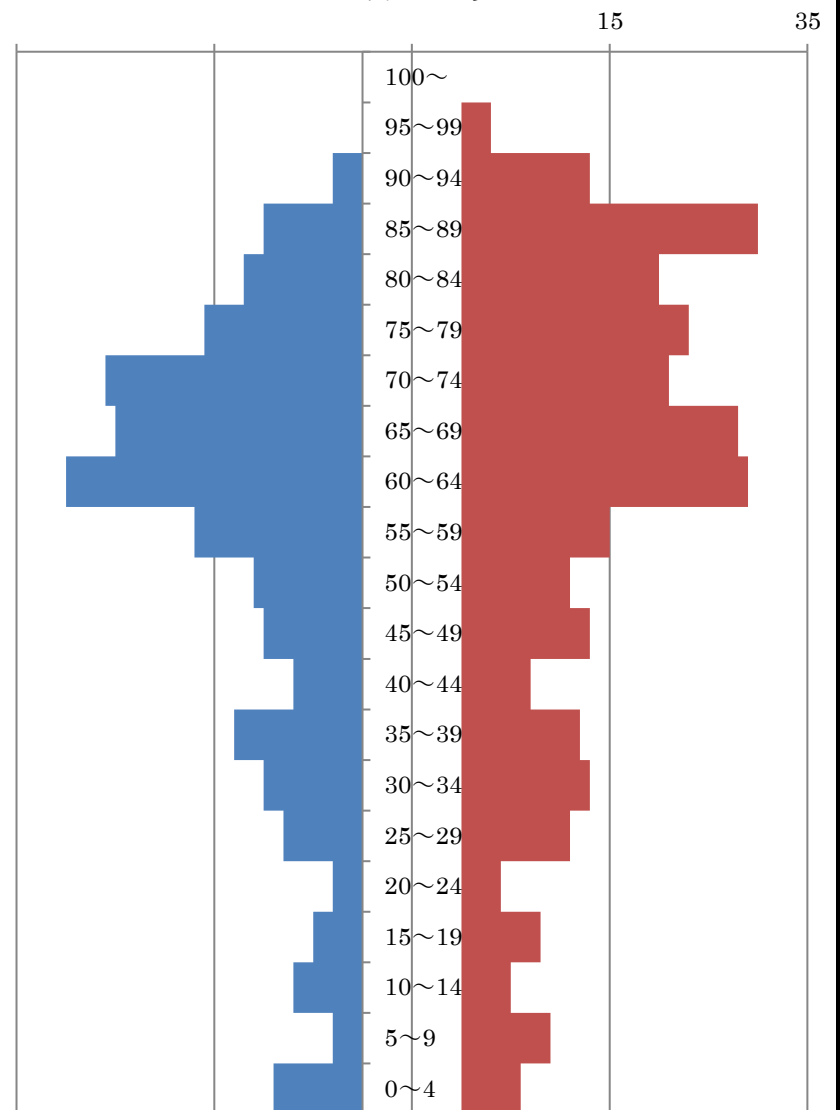

また、感染防止のため、マスクの着用、手洗いの励行、人との交わりの低減に十分注意しましょう。この度、館長再更新の辞令を受けました。区民の皆さんの生涯教育推進に向け、頑張っていきます。ご理解ご協力をよろしくお願いいたします。

居組の人口ピラミッド

居組の人口は大きく減少傾向にあります。居組の人口をピラミッドにしてみました。

図の上が高齢で、下が年少です。見てわかるように上が多く、下がしぼんでいます。典型的な高齢化社会となっています。4月1日現在、居組の人口は506人です。うち65歳以上の高齢人口は230人で高齢化率は45.5%です。反対に15歳未満の年少人口は39人で、全体の7.7%です。10歳ごとでは、60歳代が一番多く112人います。全体の22.1%です。活躍していただきたい生産年齢の40歳代が39人ととても少なくなっています。今後が心配となります。

また、95歳以上は3人おられて、すべて女性です。最高齢者は99歳で、今年度100歳になります。いつまでも長生きしてください。

居組地区人口

■男 ■女

令和2年4月1日現在

浜坂西小学校入学式実施

桜が咲き誇り、春爛漫の4月8日(水)に浜坂西小学校の令和2年度入学式が挙行されました。新型コロナウイルスの影響で、在校生や職員、保護者のみが迎える入学式となりました。

今年は、13名の新入生があり、全校生徒は59名となりました。居組からの新1年生は、石谷宗大さんと加藤優亜さんの2名です。多くの先輩とともに、健康で楽しい学校生活に胸を躍らせ、これからたくさんのお話を学び、さらに成長していきます。