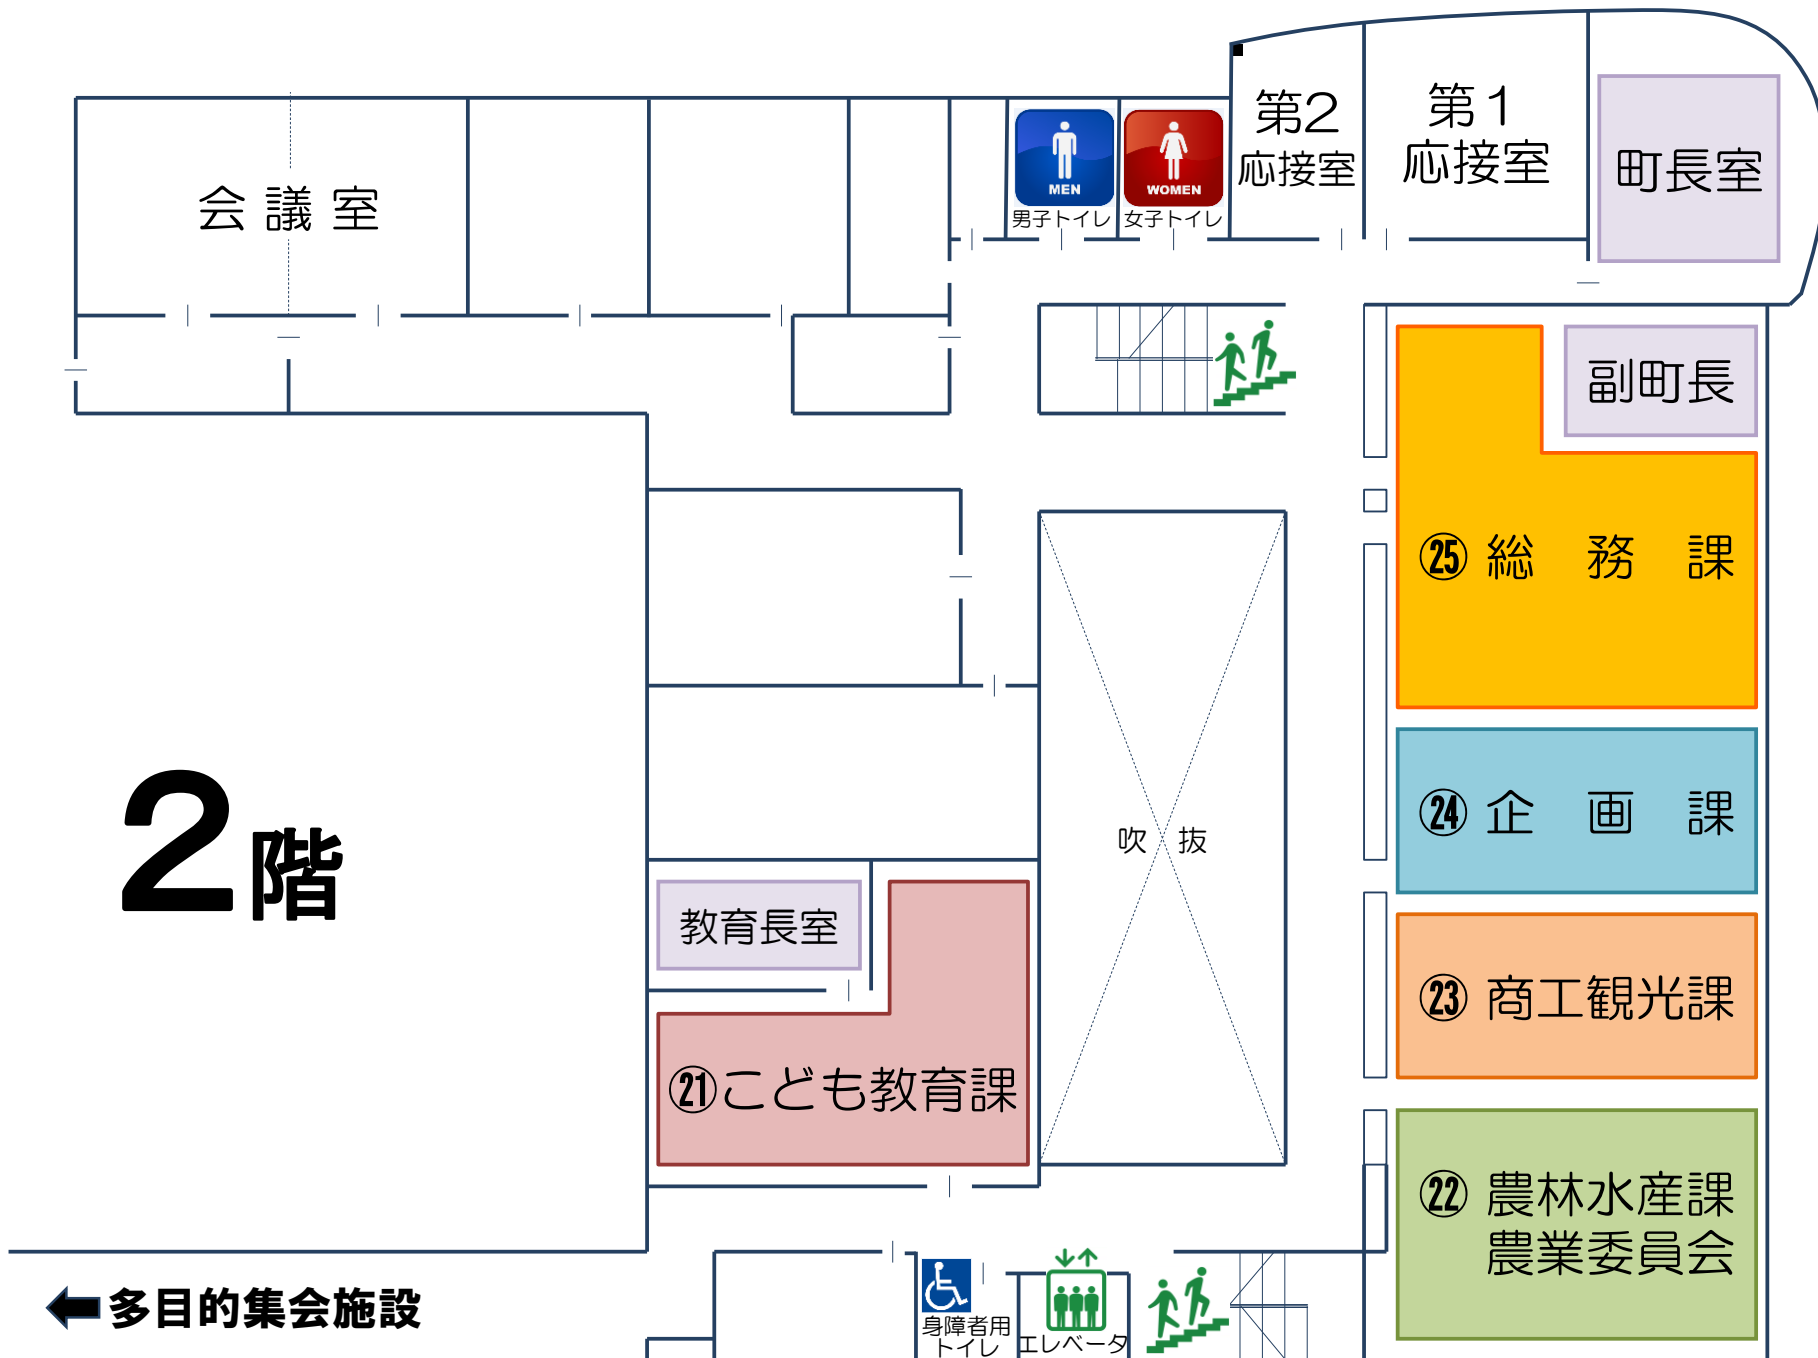

2階

会議室

男子トイレ

女子トイレ

第2 応接室

第1 応接室

町長室

副町長

②5 総務課

②4 企画課

②3 商工観光課

②2 農林水産課
農業委員会

吹抜

教育長室

②1 こども教育課

← 多目的集会施設

身障者用
トイレ

エレベータ