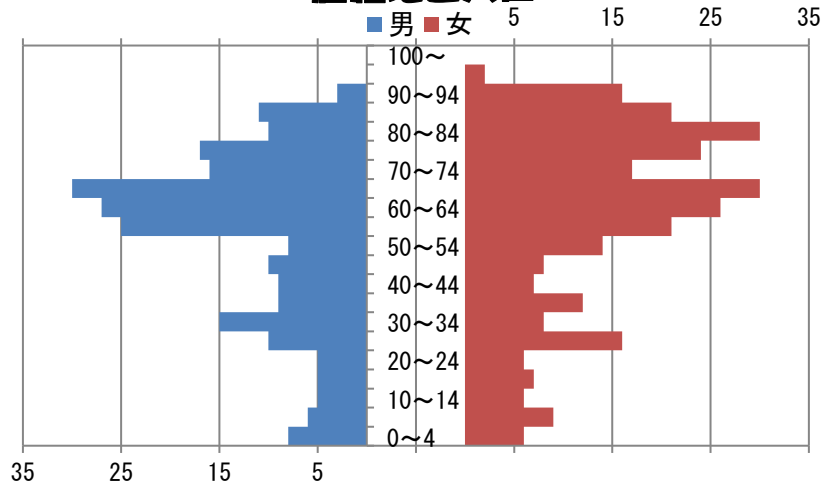

## 春がもうそこまできています

立春も1か月近くが過ぎました。梅の花、桃の花の開花情報が聞こえてくるようになりました。この冬は、今のところまったく雪のない冬となっております。除雪の必要がなく、こんな年は記憶にありません。これから先、異常な気候にならないか心配するところではありますが、このまま暖かくなったり、寒くなったりを繰り返し、春になっていくんだろうと思います。

今年になって、インフルエンザが全国的に大流行し、新温泉町でも多くの患者が出て心配したところではありました。居組では一部の方がインフルエンザに罹ったようですが、流行したという話は聞いておりません。

これから先も気を付けていきましょう。

さて、No.370で少し触れましたが、居組の高齢化はどんどん進んでおります。これからの対策で、若者を増やし、高齢化を止めることはとても難しい気がします。今の区民で、助け合いながら精一杯の生活を送ることが大切ではないかと思えます。人口分布の表を作ってみました。

居組地区人口

人口ピラミッドでもわかるように、男性では55歳以上、女性では50歳以上が多くなっています。特に65歳以上の高齢化率は44%、75歳以上は

26%で、なんと4人に1人が75歳以上となっております。

反対に40歳代、24歳以下が男女とも少なくなっています。これから居組の将来に向け、たいへん不安ではありますが、集落自治を維持していかなければなりません。みんなで知恵を出し合い、共助で住みよい居組にしていきたいと思います。